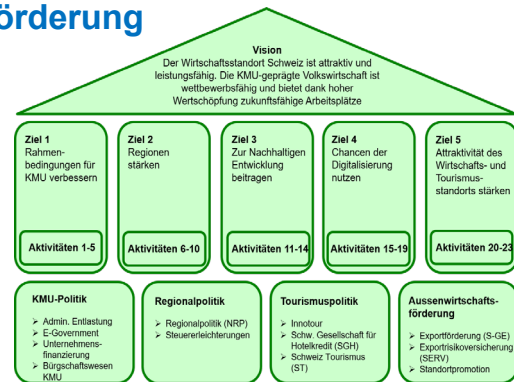

Schweizerische Eidgenossenschaft
Confédération suisse
Confederazione Svizzera
Confederaziun svizra

Eidgenössisches Departement für
Wirtschaft, Bildung und Forschung WBF
Staatssekretariat für Wirtschaft SECO
Regional- und Raumordnungspolitik

Einblick Bund: Die Kreislaufwirtschaft als Instrument für die nachhaltige Regionalentwicklung

3. April 2025

Interventionslogik

Sustainable Development Goals

Nachhaltige Entwicklung in der Standortförderung

Strategie Nachhaltige Entwicklung SNE 2030

Nachhaltige Entwicklung in der NRP

Warum die Förderung von Kreislaufwirtschaft?

KLW Projekte sind ...

- notwendig
- sinnvoll
- wirksam

Das SECO hat ...

- den Auftrag
- die Mittel
- das Wissen

Wo und wie setzt die NRP auf Kreislaufwirtschaft?

Eine Praxis-Toolbox zur Förderung der Kreislaufwirtschaft in Regionen, Gemeinden und Städten

Die Kreislaufwirtschaft erlebte momentan Aufschwung und bietet Chancen für die nachhaltige Entwicklung von Regionen und Städten. Sie bietet die Möglichkeit, lokale und regionale AkteureInnen und Akteure miteinander zu vernetzen, die Zusammenarbeit zu stärken und Potenziale in Wert zu setzen.